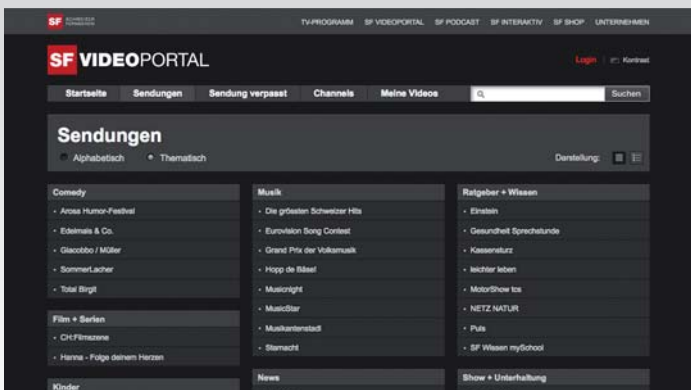

SF-Videoportal – Sendungen thematisch geordnet

SENDUNGEN GEZIELT SUCHEN

Um eine Sendung zu suchen, klicken Sie auf «Sendungen». Es erscheint eine alphabetisch geordnete Sendungsliste mit allen verfügbaren Videos. Falls Sie sich für ein bestimmtes Genre interessieren oder nicht mehr ganz sicher sind, wie der Titel einer Sendung lautet, können Sie sich die Sendungsliste auch thematisch darstellen lassen. Wählen Sie dazu die Option «Thematisch».